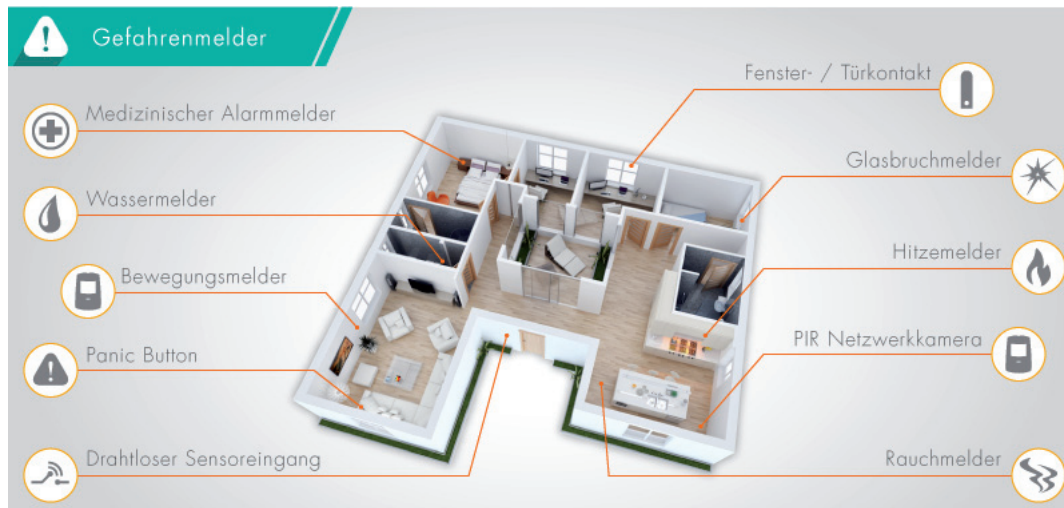

TECHNISCHE DATEN

Maße	130 x 100 x 30 mm (HxBxT)
Gewicht	ca. 0,28 kg (inkl. Batterie)
Detektionsverfahren	Widerstandsmessung
Lebensdauer des Sensors	5 Jahre (MTTF - Mean time to failures) Angabe vom Sensorhersteller
Sabotageüberwachung	Nein
Statusüberwachung und Anzeige durch die Zentrale	Ja
Funkfrequenz	868,6625 MHz
Funkleistung	max. 10mW
Sendereichweite	Ca. 30 bis 100 Meter (je nach den örtlichen Begebenheiten)
Modulation	FM
Befestigungsmöglichkeiten	Wand
Spannungsversorgung	3 x AA Batterie 1.5V
Batterie Lebensdauer im Schnitt	2 Jahre
Montageort	empfohlen in 1,5m Höhe
Richtlinienkonform	CE, FCC, RoHs, EN 50291
Kompatibel mit XT Zentrale	XT1, XT1 Plus, XT2, XT2 Plus, XT3
LIEFERUMFANG	
CO Melder	3 x AA Batterie 1.5V
Handbuch